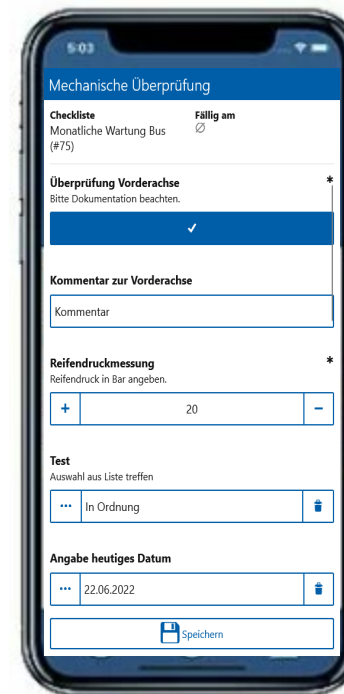

Instandhaltung in Echtzeit

Automatische Dokumentation

Digitale Instandhaltung

Analoger vs. digitaler Prozess

Digitale Instandhaltung

Ausprägungen der mobilen Instandhaltung auf dem Smartphone

Digitale Instandhaltung

Smarte Features für mehr Produktivität

Digitale Instandhaltung

Smarte Tools

 **Schnelle und einfache Planung von Aufgaben und Ressourcen per Drag&Drop**

 **Digitale Checklisten für transparente Prozesse und Abläufe**

Digitale Instandhaltung

Wo geht die Reise hin?

-  **Komplett autarke Systeme**
-  **Automatische Prozesse**
-  **Vernetzung von ERPs & Maschinen**

Digitale Instandhaltung

Wo geht die Reise hin?

About Membrain