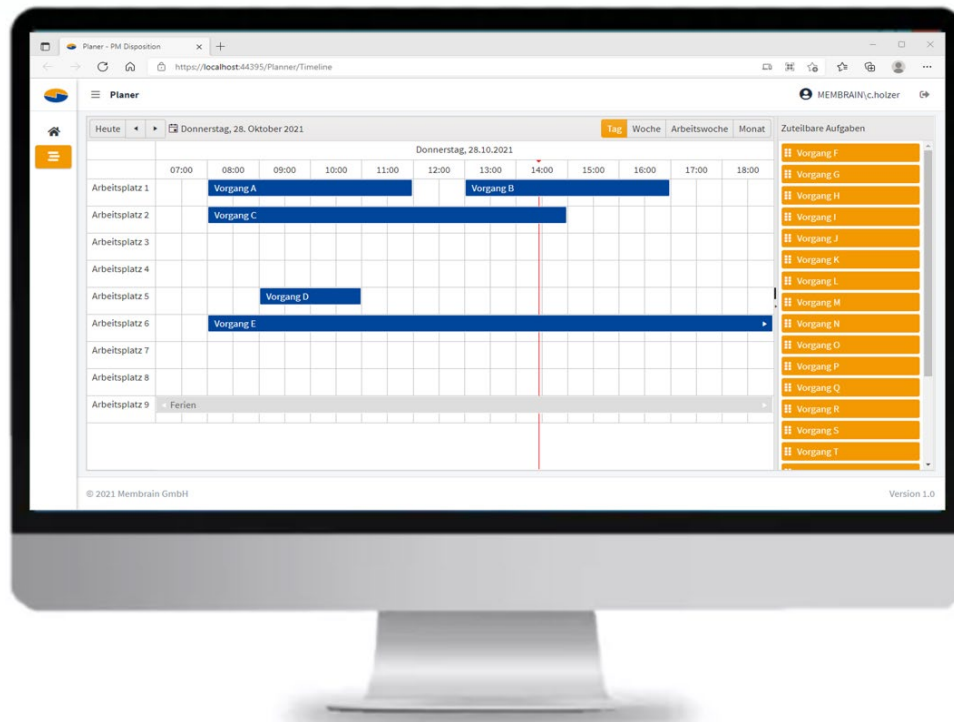

Instandhaltung in Echtzeit

Automatische Dokumentation

Digitale Instandhaltung

Analoger vs. digitaler Prozess

Digitale Instandhaltung

Ausprägungen der mobilen Instandhaltung auf dem Smartphone

Digitale Instandhaltung

Smarte Features für mehr Produktivität

Digitale Instandhaltung

Smarte Tools

 **Schnelle und einfache Planung von Aufgaben und Ressourcen per Drag&Drop**

 **Digitale Checklisten für transparente Prozesse und Abläufe**