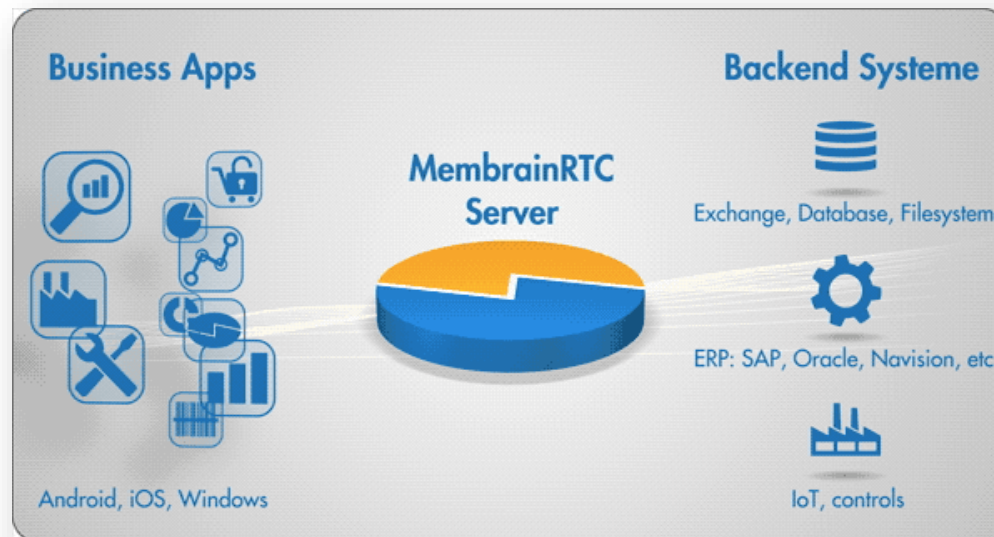

Digitale Instandhaltung

Wo geht die Reise hin?

-  **Komplett autarke Systeme**
-  **Automatische Prozesse**
-  **Vernetzung von ERPs & Maschinen**

Digitale Instandhaltung

Wo geht die Reise hin?

About Membrain

Industrie 4.0 Plattform

Leading Technology

- ▶ Industrie 4.0 Plattform
- ▶ Flexible Software-Architektur
- ▶ Modulare Plattform
- ▶ Skalierbare Funktionen
- ▶ Native Apps

Membrain GmbH

Wer sind wir?

- ▶ Gründung 2004: Membrain GmbH
 - ▶ Ausgereifte Technologie mit Ursprung in der Praxis
- ▶ Kernkompetenzen
 - ▶ Enterprise Mobility (Produktion, Logistik, Instandhaltung, Anlagenbuchhaltung, Workflow...)
 - ▶ Prozessvereinfachung / Digitalisierungsprojekte
 - ▶ Anlagenmanagement (Workflows und Genehmigungsprozesse)
 - ▶ SAP-Beratung
- ▶ Mehr als 500 Kunden