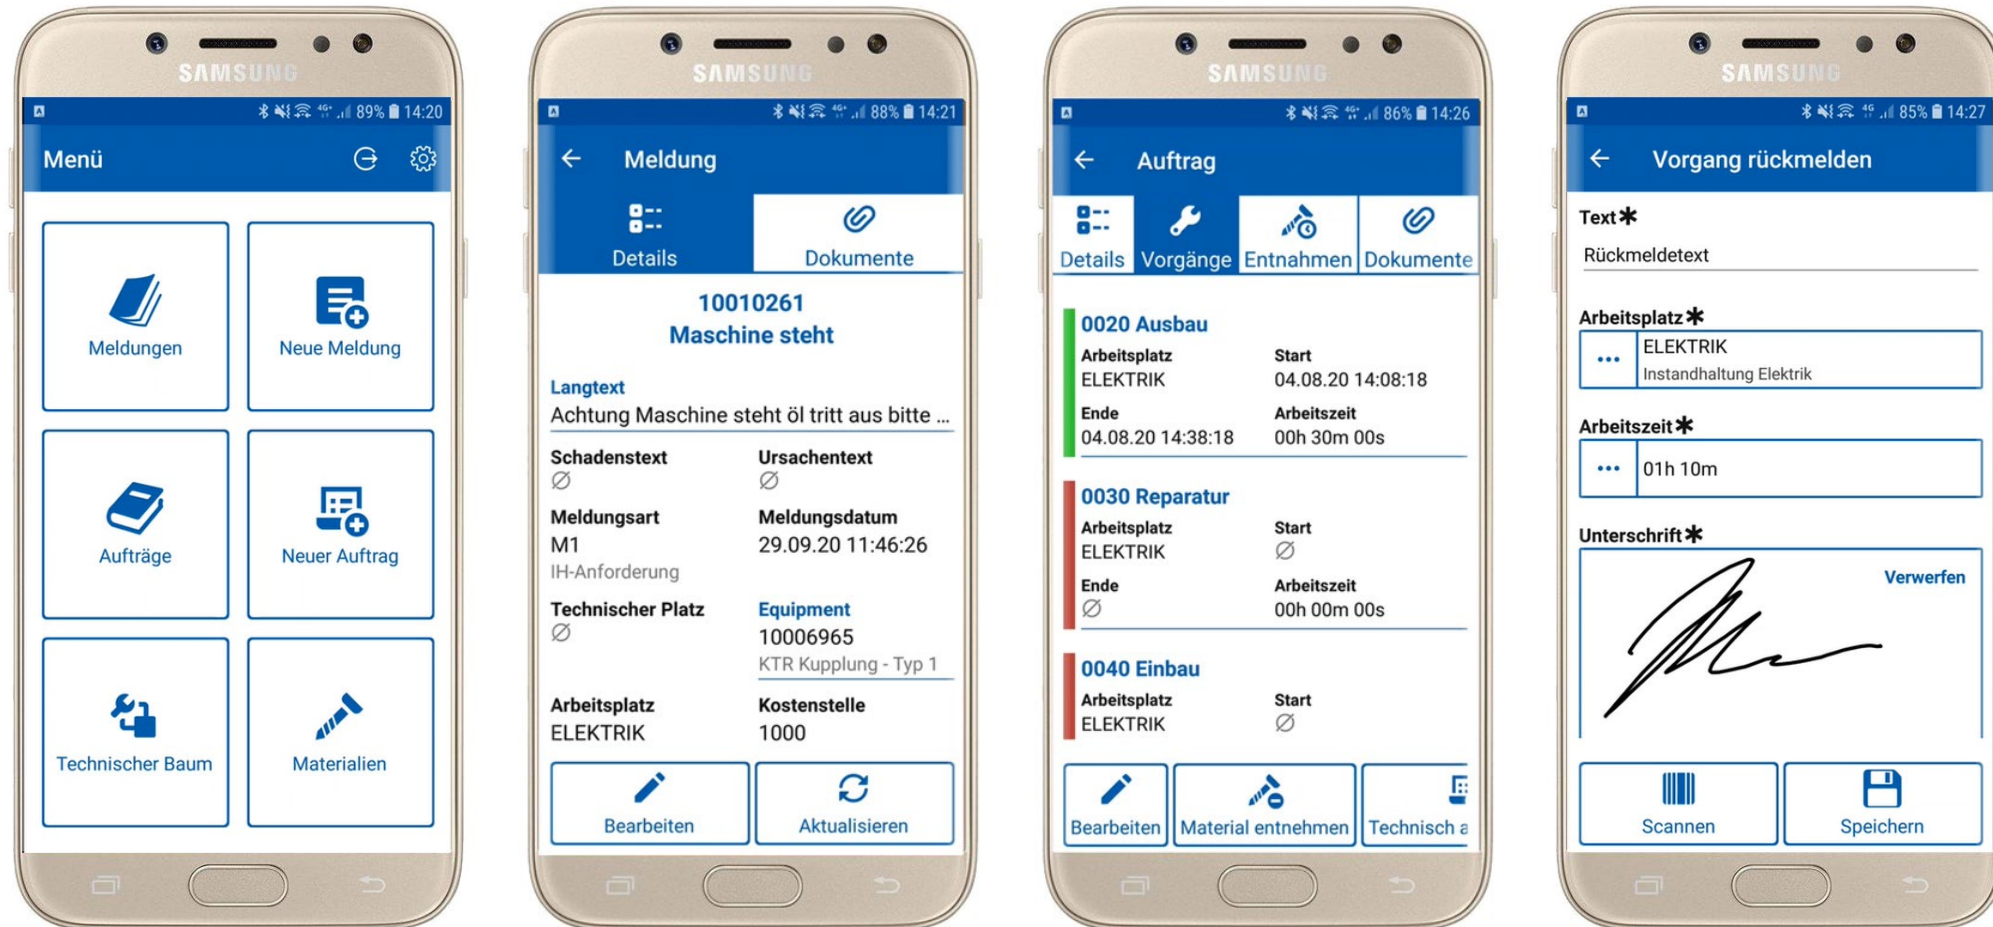

Instandhaltung in Echtzeit

Automatische Dokumentation

Digitale Instandhaltung

Analoger vs. digitaler Prozess

Digitale Instandhaltung

Ausprägungen der mobilen Instandhaltung auf dem Smartphone

Digitale Instandhaltung

Smarte Features für mehr Produktivität

Digitale Instandhaltung

Smarte Tools

 **Schnelle und einfache Planung von Aufgaben und Ressourcen per Drag&Drop**

 **Digitale Checklisten für transparente Prozesse und Abläufe**

Digitale Instandhaltung

Wo geht die Reise hin?

-  **Komplett autarke Systeme**
-  **Automatische Prozesse**
-  **Vernetzung von ERPs & Maschinen**

Digitale Instandhaltung

Wo geht die Reise hin?

About Membrain