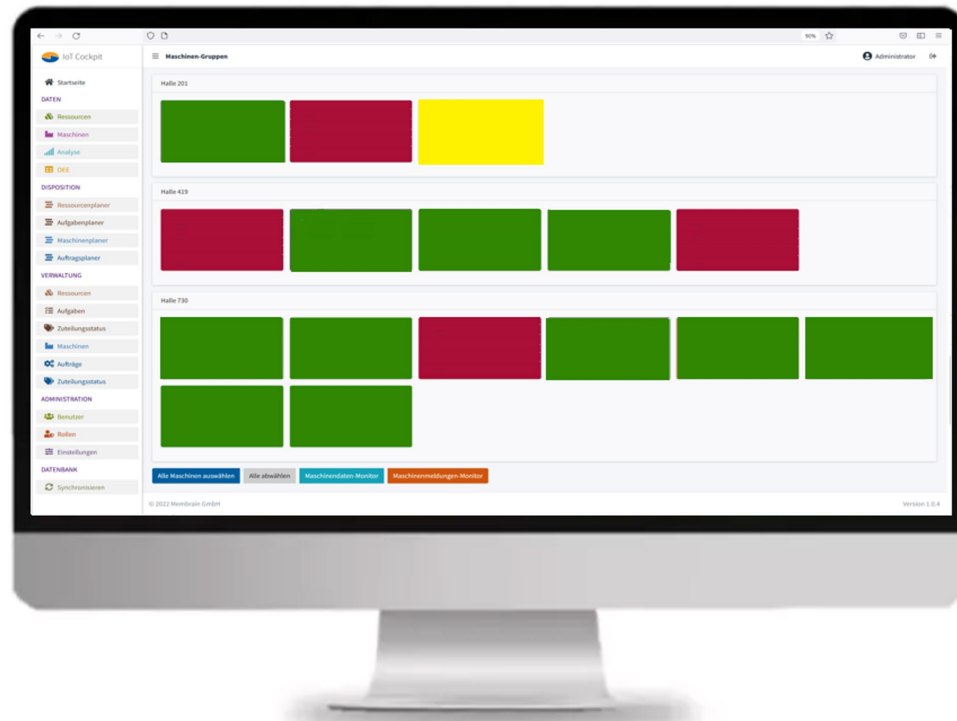

Instandhaltung in Echtzeit

Automatische Dokumentation

Digitale Instandhaltung

Analoger vs. digitaler Prozess

Digitale Instandhaltung

Ausprägungen der mobilen Instandhaltung auf dem Smartphone

Digitale Instandhaltung

Smarte Features für mehr Produktivität

Digitale Instandhaltung

Smarte Tools

 **Schnelle und einfache Planung von Aufgaben und Ressourcen per Drag&Drop**

 **Digitale Checklisten für transparente Prozesse und Abläufe**

Digitale Instandhaltung

Wo geht die Reise hin?

-  **Komplett autarke Systeme**
-  **Automatische Prozesse**
-  **Vernetzung von ERPs & Maschinen**

Digitale Instandhaltung

Wo geht die Reise hin?

About Membrain

Industrie 4.0 Plattform

Leading Technology

- ▶ Industrie 4.0 Plattform
- ▶ Flexible Software-Architektur
- ▶ Modulare Plattform
- ▶ Skalierbare Funktionen
- ▶ Native Apps

Membrain GmbH

Wer sind wir?

- ▶ Gründung 2004: Membrain GmbH
 - ▶ Ausgereifte Technologie mit Ursprung in der Praxis
- ▶ Kernkompetenzen
 - ▶ Enterprise Mobility (Produktion, Logistik, Instandhaltung, Anlagenbuchhaltung, Workflow...)
 - ▶ Prozessvereinfachung / Digitalisierungsprojekte
 - ▶ Anlagenmanagement (Workflows und Genehmigungsprozesse)
 - ▶ SAP-Beratung
- ▶ Mehr als 500 Kunden