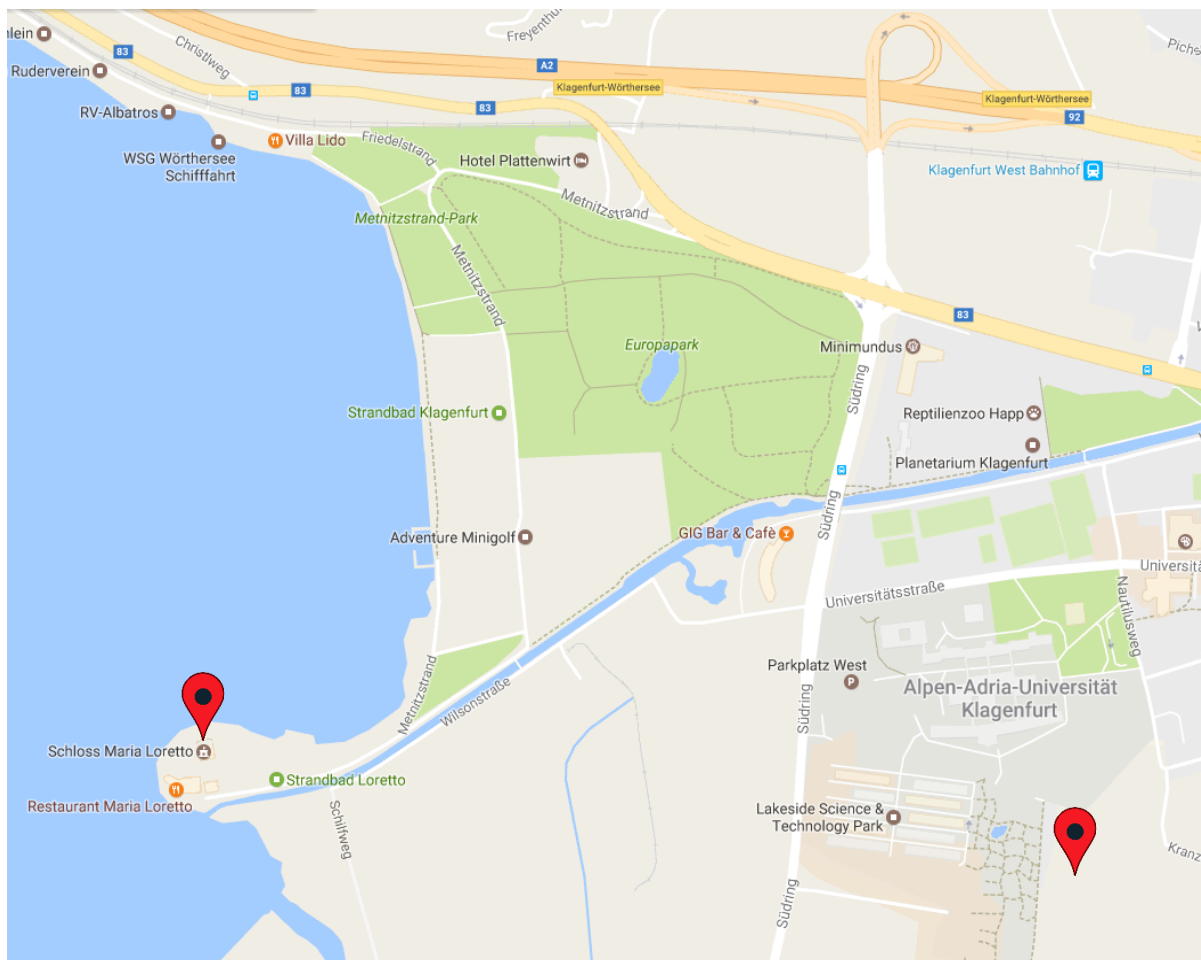

**INSTANDHALTUNGSTAGE 2017: 04.04. – 06.04.2017 in Klagenfurt**  
**Adressen Locations**

**04. & 05. April 2017, Trainings und Infotag**

09:00 - 16:30: Lakeside Park  
Lakeside B11, 9020 Klagenfurt

**05. April 2017, Netzwerkabend**

19:00: Schloss Maria Loretto,  
Lorettoweg 52, 9020 Klagenfurt

**06. April 2017, Kongresstag mit Ausstellung  
und Vorträgen**

09:00 - 17:00: Lakeside Park  
Lakeside B11, 9020 Klagenfurt

Sie können uns gerne kontaktieren: